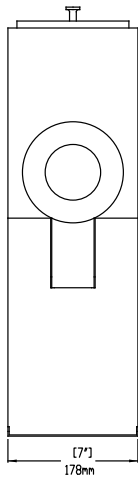

Alzado

Eléctrico

Suministro de voltaje

600656 (E810) 230 V/1N ph/50 Hz

Potencia eléctrica max.:

0.8 kW

Info

Dimensiones externas, ancho 178 mm

Dimensiones externas, fondo 356 mm

Dimensiones externas, alto 559 mm

Peso neto 17 kg

Peso del paquete 23.5 kg

Alto del paquete: 800 mm

Ancho del paquete: 320 mm

Fondo del paquete: 470 mm

Volumen del paquete 0.12 m³

Sistema de café
Molinillo de café para dosis individual, con una tolva de 0,7 kg

La Empresa se reserva el derecho de modificar especificaciones sin previo aviso