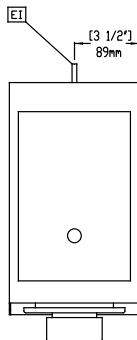

Eléctrico

Suministro de voltaje

600656 (E810) 230 V/1N ph/50 Hz

Potencia eléctrica max.:

0.8 kW

Info

Dimensiones externas, ancho 178 mm

Dimensiones externas, fondo 356 mm

Dimensiones externas, alto 559 mm

Peso neto 17 kg

Peso del paquete 23.5 kg

Alto del paquete: 800 mm

Ancho del paquete: 320 mm

Fondo del paquete: 470 mm

Volumen del paquete 0.12 m³

Sistema de café
Molinillo de café para dosis individual, con una tolva de 0,7 kg

La Empresa se reserva el derecho de modificar especificaciones sin previo aviso